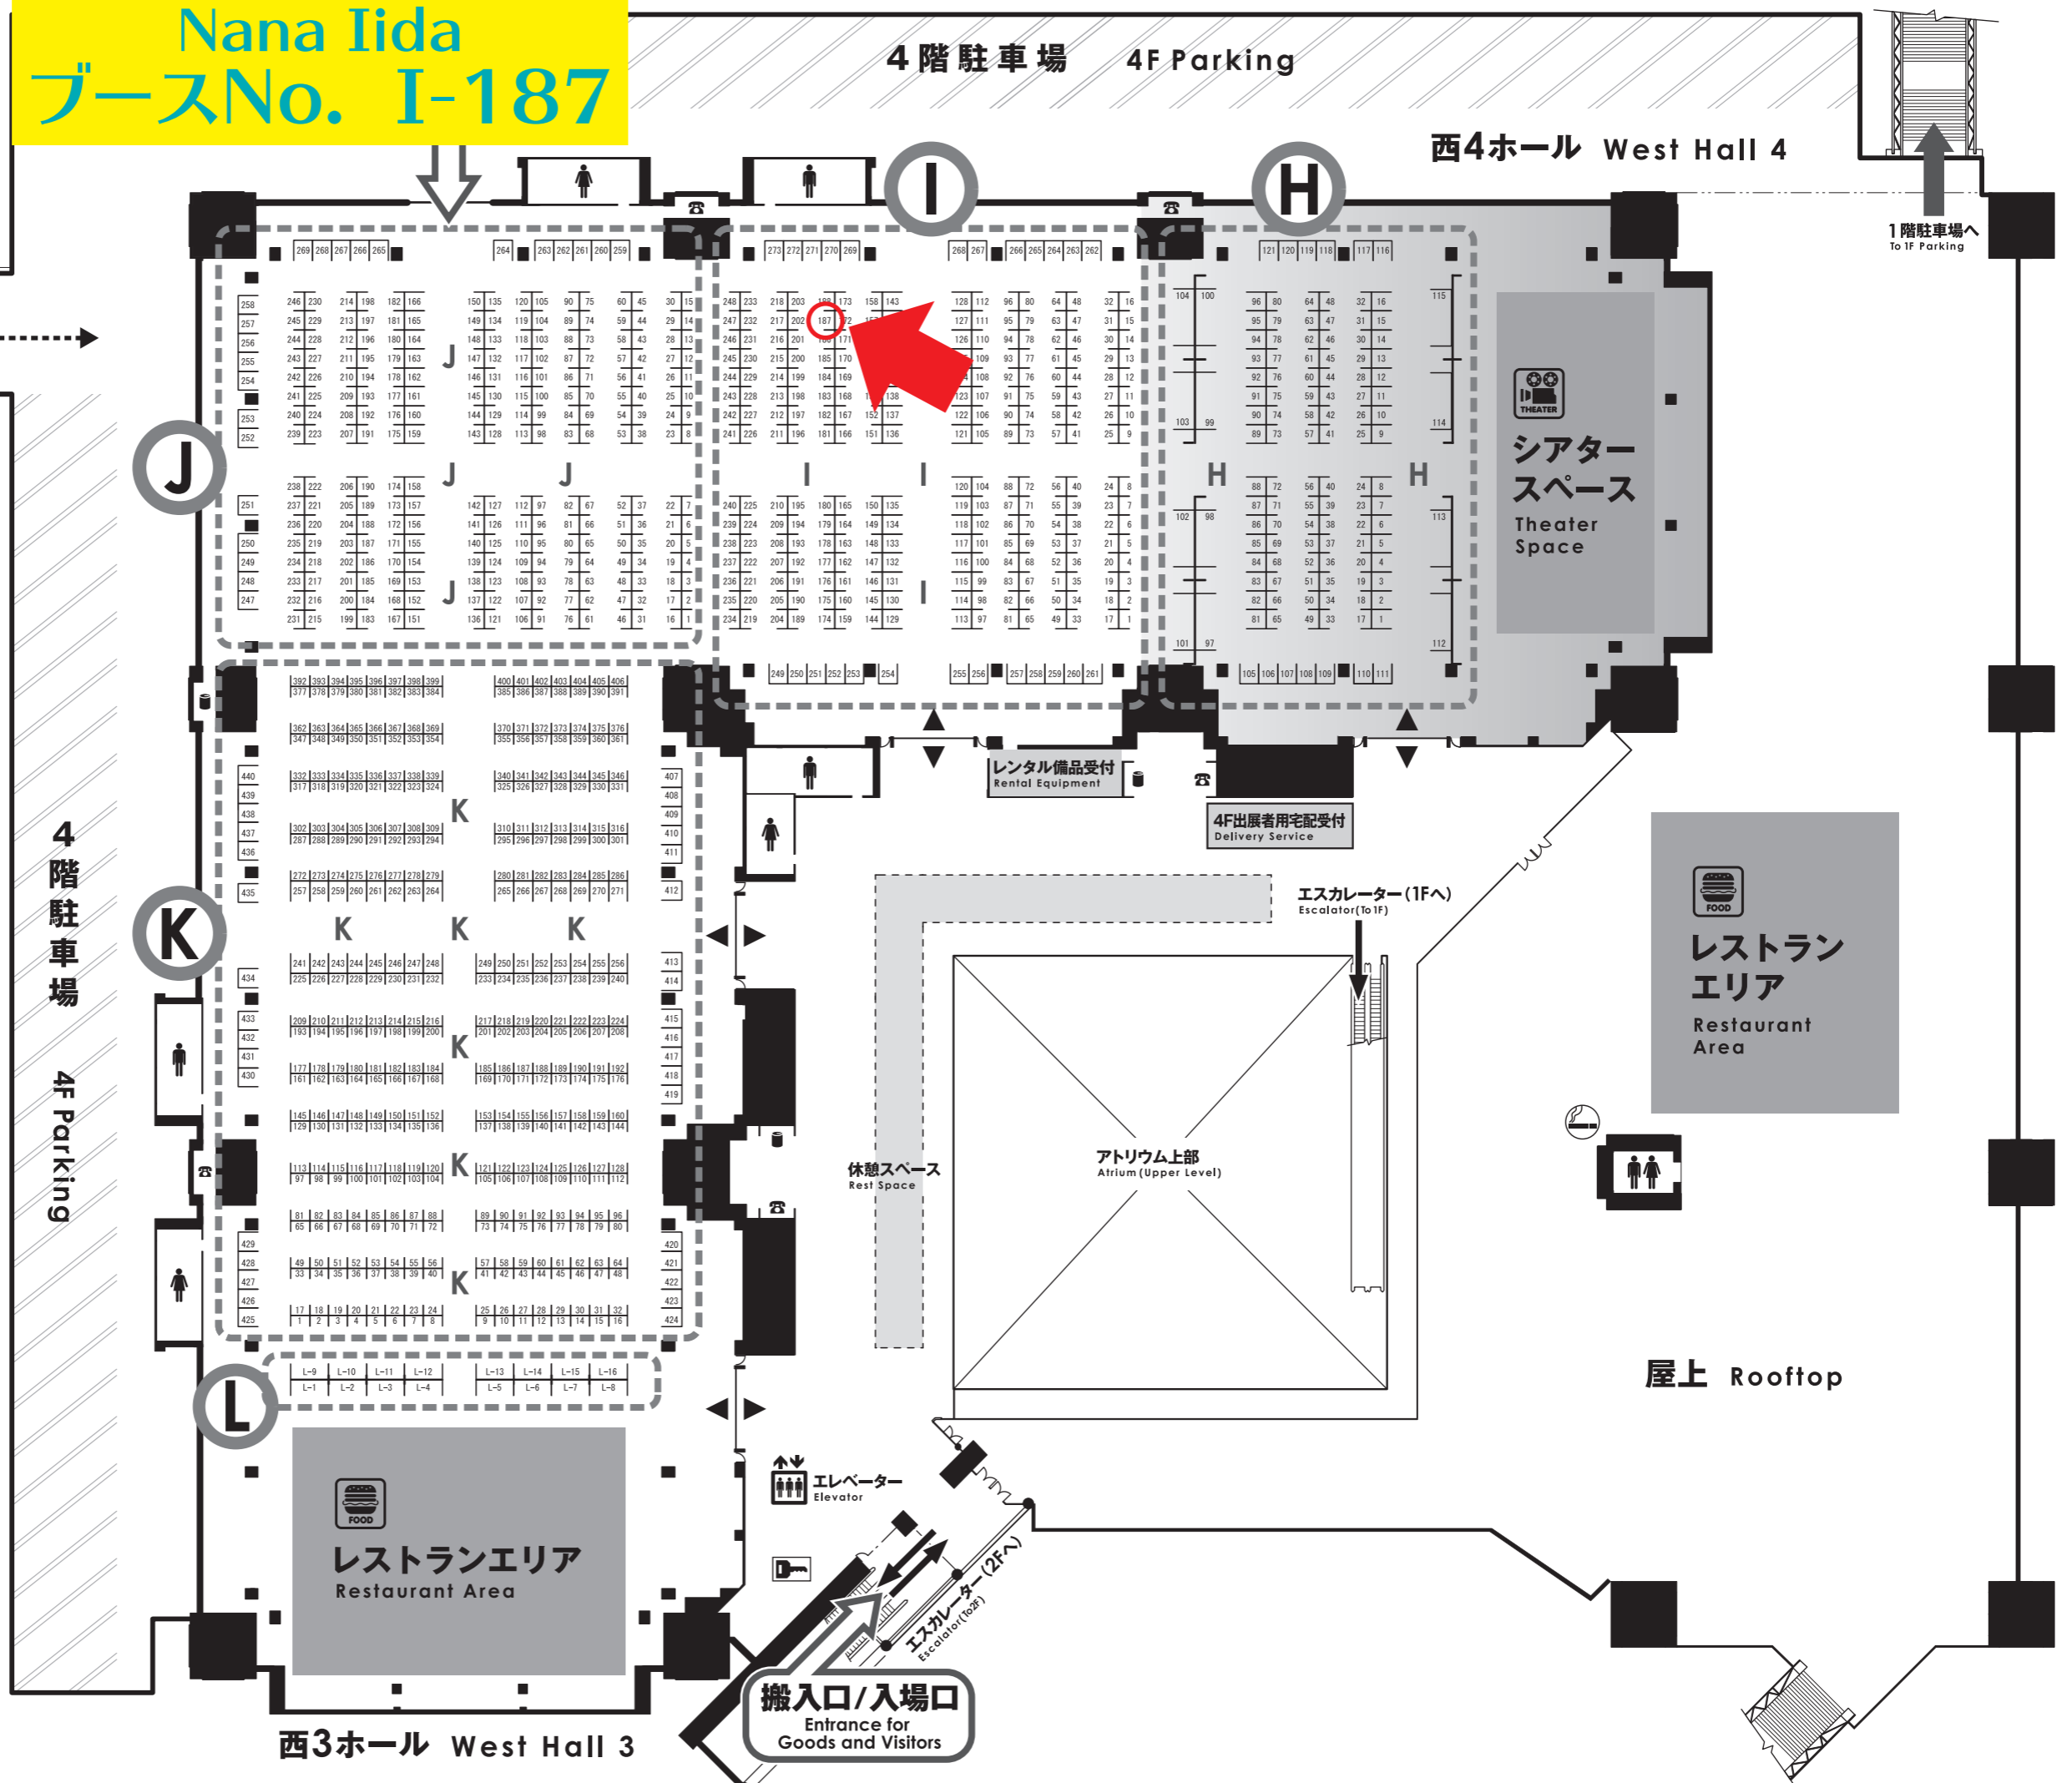

# 4F AREA MAP

- H** 暗いエリア Dimmed-Lighting-Area
- I** イラスト 他・オールジャンル Illustration / All Genre
- J** 雑貨 他・オールジャンル Sundries / All Genre
- K** ファッション・アクセサリ・雑貨 Illustration/Accessories/Sundries
- L** ライブペイントエリア Live-Paint Area
- シアタースペース** Theater Space
- レストランエリア** Restaurant Area
- トイレ** Restroom
- 電話** Telephone
- 自動販売機** Vending Machine
- コインロッカー** Coin Locker
- 喫煙所** Smoking Area

**Memo** メモ欄としてお使いください。 Please use this as memo space.

Nana Iida  
ブースNo. I-187

4階駐車場 4F Parking